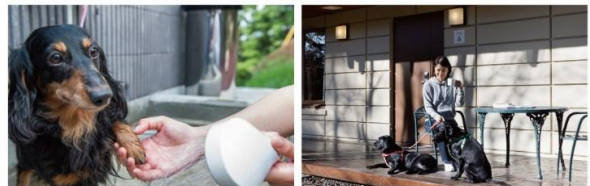

ドッグルーム&ドッグコテージ

家族の一員である愛犬と快適にお過ごしいただけるよう、愛犬用アメニティをお部屋にご用意。リゾートステイを満喫できます。

2018年度1泊朝食付料金(愛犬1頭につき別途宿泊料がかかります。)

マリオットホテル(伊豆修善寺・軽井沢) 1名様 **8,350円~**

ラフォーレホテル(那須・箱根強羅・修善寺) 1名様 **6,500円~**

★この他にも素泊まり、1泊2食付プランがございます。

※ホテル・お部屋タイプにより、お泊まりいただける愛犬の頭数が異なります。詳細はお問合せください。